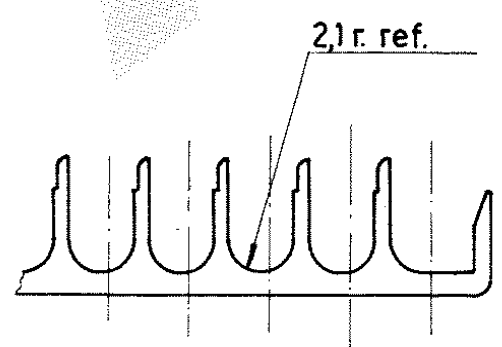

SEC A-A

VISTA POR "B"

OBsoleto	737059-9	7703097326	NYLON 6 6	NARANJA	A-B
OBsoleto	737059-3	7703097327	NYLON 6 6	AZUL	D-C
	737059-5	7703097325	NYLON 6/6	NEGRO	A-D
OBsoleto	737059-0	7703097377	NYLON 6/6	NATURAL	A-D
	PN	REF RENAULT	MATERIAL	COLOR	POLARIZA

LOC.	AL				
DIST.	G1	GENERAL TOLERANCE ADDED	04APR2013	PKS	RRP
Rev	2	Description	Date	Dwn	App

NUMERO 737059	PLANO DE CLIENTE SOLO PARA REFERENCIA					
	DIB.	FECHA	TE Connectivity			
	COMF.	FECHA				
	DE.	FECHA	GAMA HILO	GAMA AISLANTE	PRIMER USO	TOLERANCIA DE GENERAL 1 DEC. = ±0.5 2 DEC. = ±0.3
		ESCALA 2:1	LOC AL	B	N.º 737059	REV G1
NOMBRE PROTECCION PARA P. LOCK MK.III 7vias						