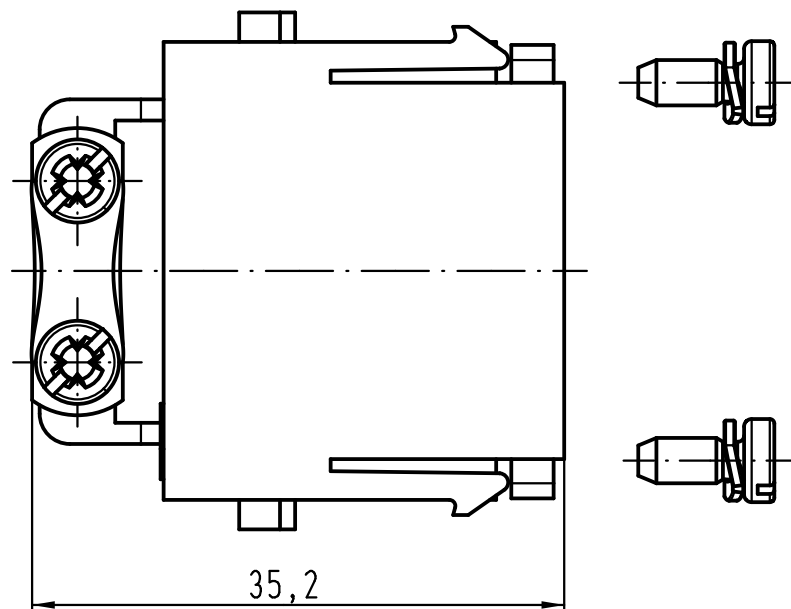

1 2 3 4 5 6

A

B

C

D

All Dimensions in mm Original Size DIN A 4		Techn. Character.			Nicht tolerierte Maß/Free size tolerances	
			Dat.	Name	Maßstab/Scale <b>2:1</b>	<b>Han Mod-Aufnahmemodul</b> <i>Han Mod-holding-module</i> <i>D-Sub-Stifteinsatz/D-Sub-male insert</i>
		Detail.	30.11.11	Spr		
		Insp.		Be		
		Stand.				
A			HARTING Electric GmbH & Co. KG			<b>TB 09 14 000 9930</b>
Mod.	Dat.	Name	D-32339 Espelkamp			
						Sub.