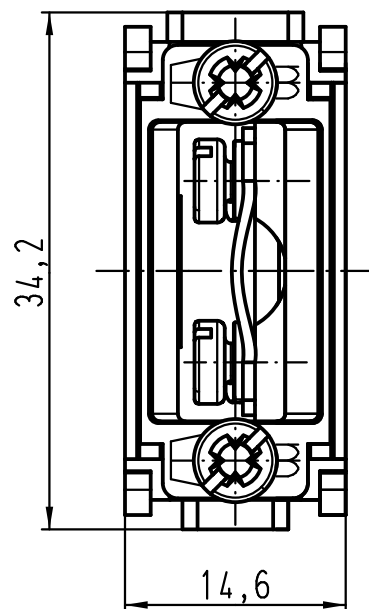

1 2 3 4 5 6

A

B

C

D

All Dimensions in mm Original Size DIN A 4		Techn. Character.			Nicht tolerierte Maß/Free size tolerances	
			Dat.	Name	Maßstab/Scale <b>2:1</b>	<b>Han Mod-Aufnahmemodul</b> <i>Han Mod-holding-module</i> <i>D-Sub-Stifteinsatz/D-Sub-male insert</i>
		Detail.	30.11.11	Spr		
		Insp.		Be		
		Stand.				
A			HARTING Electric GmbH & Co. KG			<b>TB 09 14 000 9930</b>
Mod.	Dat.	Name	D-32339 Espelkamp			
						Sub.