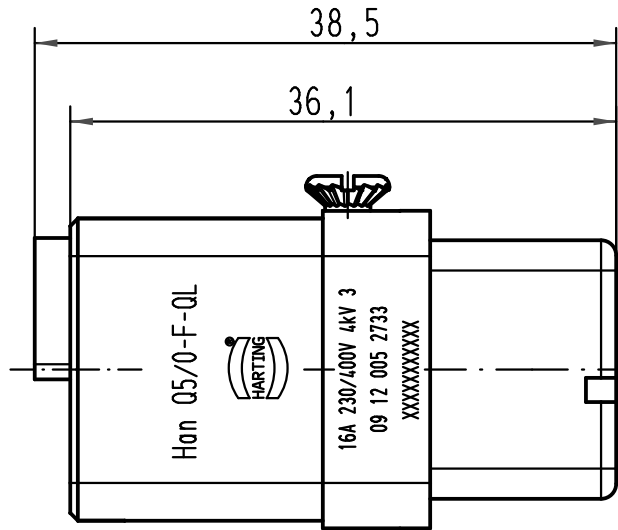

1 2 3 4 5 6

A

B

C

D

Senkschraube M3x6-4.8
lose beigelegt
*countersunk screw M3x6-4.8
seperately enclosed*

	ALL Dimensions in mm Original Size DIN A 4			Techn. Character.		Maßstab/Scale 2:1	Nicht tolerierte Maße/Free size tolerances			
				Detail.	26.02.10	ML	Han Q5/0-F-QL Buchseneinsatz/female insert			
				Insp.		FER				
				Stand.						
A				HARTING Electric GmbH & Co. KG D-32339 Espelkamp				TB 09 12 005 2733		Blatt/ page
Mod.								Sub. f. TB 09 12 005 2733 v. 04.03.08		