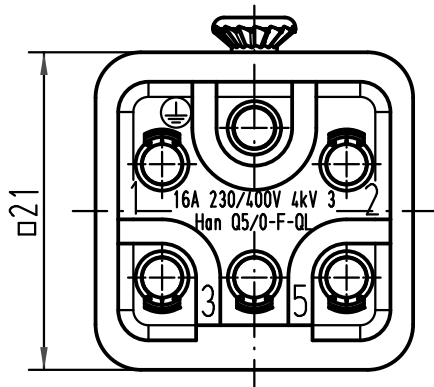

1 2 3 4 5 6

A

B

C

D

Senkschraube M3x6-4.8
lose beigelegt
*countersunk screw M3x6-4.8
seperately enclosed*

	ALL Dimensions in mm Original Size DIN A 4			Techn. Character.		Maßstab/Scale 2:1	Nicht tolerierte Maße/Free size tolerances			
				Detail.	26.02.10	ML	Han Q5/0-F-QL Buchseneinsatz/female insert			
				Insp.		FER				
				Stand.						
A				HARTING Electric GmbH & Co. KG D-32339 Espelkamp				TB 09 12 005 2733		Blatt/ page
Mod.								Sub. f. TB 09 12 005 2733 v. 04.03.08		