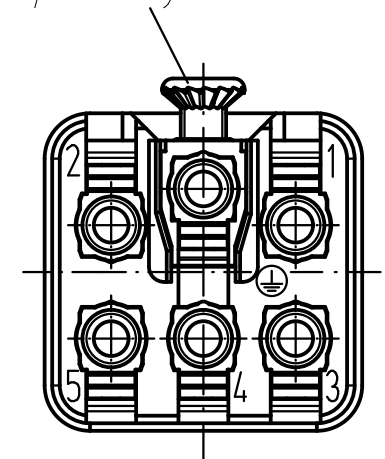

1 2 3 4 5 6

A

B

C

D

Senkschraube M3x6-4.8
lose beigelegt
*countersunk screw M3x6-4.8
seperately enclosed*

	ALL Dimensions in mm Original Size DIN A 4			Techn. Character.		Maßstab/Scale 2:1	Nicht tolerierte Maße/Free size tolerances			
				Detail.	26.02.10	ML	Han Q5/0-F-QL Buchseneinsatz/female insert			
				Insp.		FER				
				Stand.						
A				HARTING Electric GmbH & Co. KG D-32339 Espelkamp				TB 09 12 005 2733		Blatt/ page
Mod.								Sub. f. TB 09 12 005 2733 v. 04.03.08		